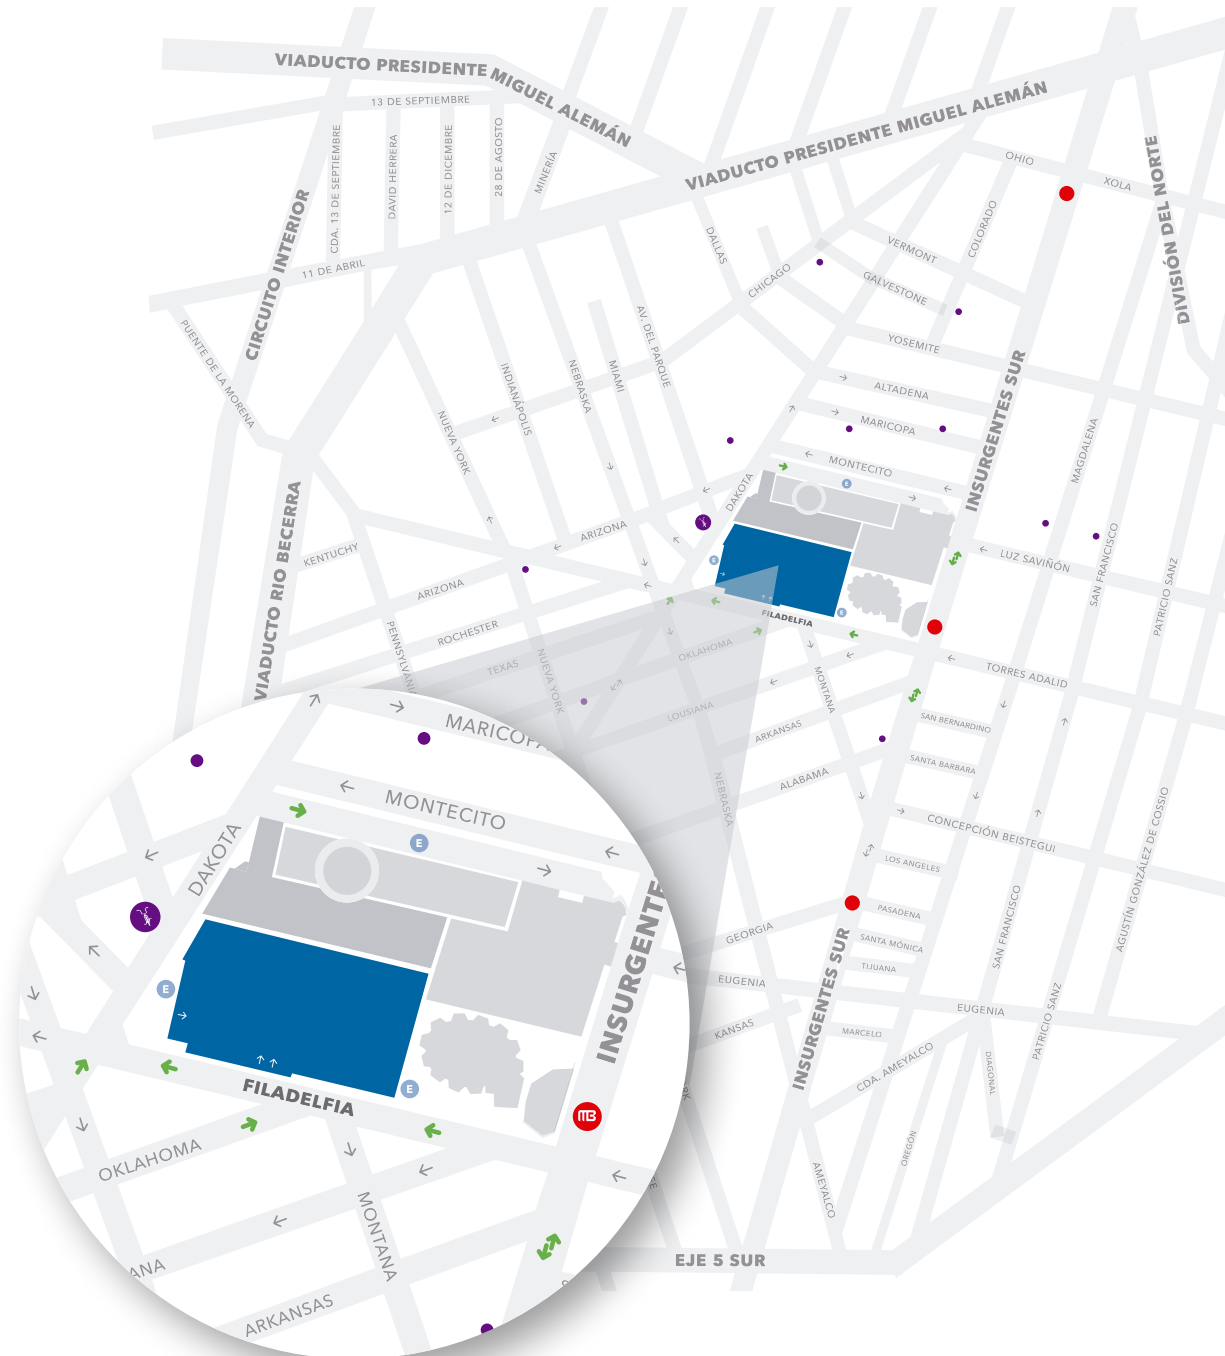

MAPA DE UBICACIÓN OFICINAS CORPORATIVAS

RUTA DE ACCESO OFICINAS CORPORATIVAS

Nuestras oficinas corporativas, se encuentran en el piso mezzanine.
A continuación, te presentamos la ruta para llegar a ellas:

1. Accesar por la entrada principal de la calle Filadelfia o por nuestro acceso secundario de la calle Dakota, a un lado de Café Punta del Cielo.

2. Subir las escalera eléctricas, que se encuentran a un lado de la entrada principal, en frente del salón Maya 2.

3. Continuar el camino por el puente. Al finalizar, de lado izquierdo, podrá encontrar la recepción de nuestras oficinas corporativas.